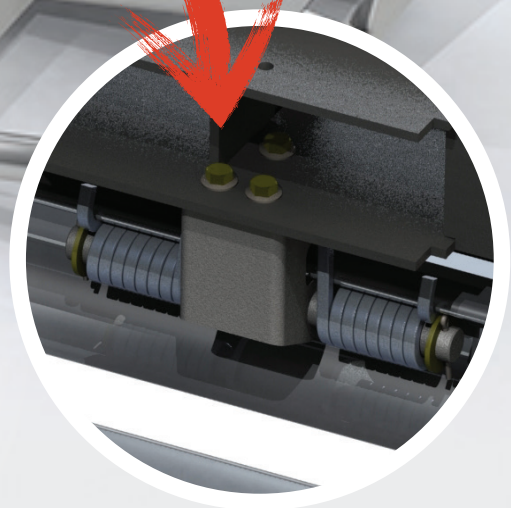

Introduction d'une innovation pour les pare-chocs qui améliore dramatiquement l'accès au moteur du camion – plus rapidement et plus facilement.

**Lift Assist en instance de brevet de Herd:**

- ▶ Réduit le poids de levage de 50-75 %.
- ▶ Ce qui signifie que les utilisateurs des produits Aero et Defender de Herd soulèvent aussi peu que 13 livres. Offerts sur tous les Herds!
- ▶ Se combine avec Slam Latch pour offrir l'accès au moteur le plus rapide et le plus facile.

LE CHEF DE FILE DANS LES PRODUITS DE PROTECTION CONTRE LES COLLISIONS FRONTALES