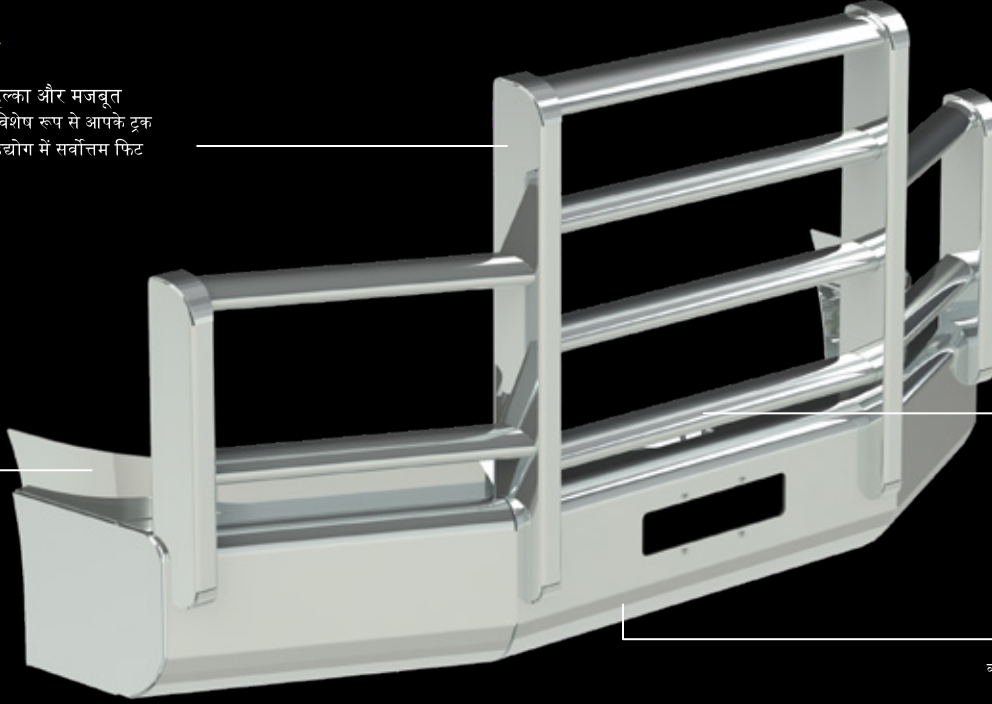

Bendix Wingman[®] मरटेर क
साथ अनुकूल

वाहन सुरक्षा में नया मानक

पहली आफ्टर मार्केट बम्पर को देखने के लिए आज अपने स्थानीय वेस्टर्न स्टार डीलर से संपर्क करें जो ग को कस करता है, ईंधन दक्षता में सुधार करता है और प्रदर्शन या शेनी पर समझौता नह करता है।

एरोप्लास सहित वाहन गार्ड की
पूरी लाइन यहाँ देख

HERD.com

एरोप्लस नवाचार जो परिणाम निकालता है

उन्नत डिजाईन

पतला आकार, हल्का और मजबूत
लेजर कट बम्पर विशेष रूप से आपके ट्रक
के लिए आकार; उद्योग में सर्वोत्तम फिट
और परिष्करण

स्लैम कुंडी

सुधार तंत्र; इंजन का
उपयोग त्वरित और
आसान है

लिफ्ट सहायक

कम से कम 13 lbs वजन उठाता है

सहायक उपकरण

सिग्नल लाइट्स

आधुनिक त्वरित और आसान स्थापित होने वाले

राडार शील्ड्स

कस्टम कट बहुलक ढाल

वोल्ट-ऑन लाइट टैब

स्टाइलिश वोल्ट-ऑन ब्रेकेट्स; स्थिति जहां आप चाहें हैं

ड्राइविंग लाइट कटआउट बम्पर से मिलान करने के लिए
आकार को कवर करता है;
कोष्ठक शामिल हैं

सुरक्षा जो आपके ट्रक के साथ काम करती है