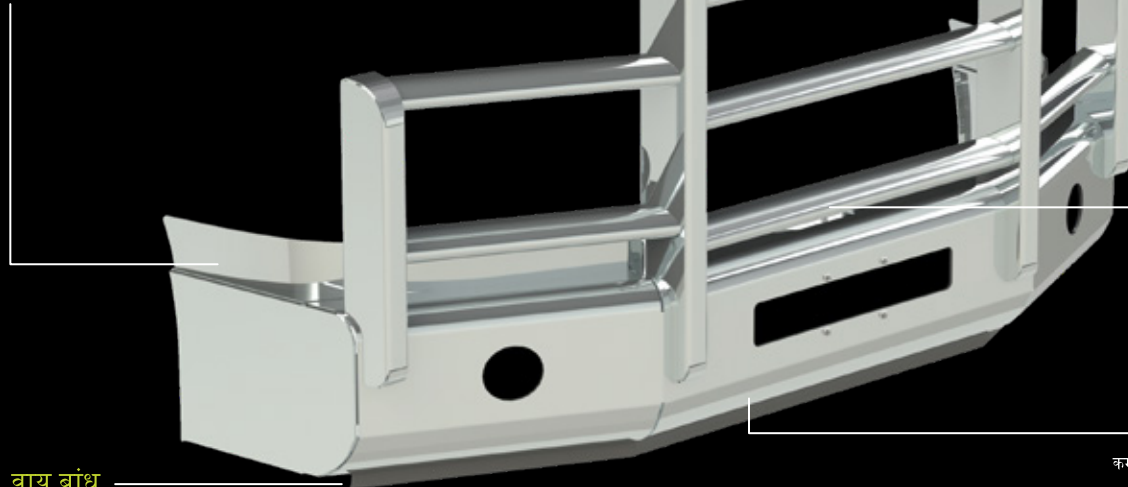

MACK

एरोप्लास सहित वाहन गार्ड की
पूरी लाइन यहाँ देख

HERD.com

एरोप्लस नवाचार जो परिणाम निकालता है

उन्नत डिजाईन

पतला आकार, हल्का और मजबूत
लेजर कट बम्पर विशेष रूप से आपके ट्रक
के लिए आकार; उद्योग में सर्वोत्तम फिट
और परिष्करण

स्लैम कुंडी

सुधार तंत्र; इंजन का
उपयोग त्वरित और
आसान है

लिफ्ट सहायक

कम से कम 13 lbs वजन उठाता है

वायु बांध

खींचाव कम कर देता है; ईंधन
को बनाए रखता है

सहायक उपकरण

सिग्नल लाइट्स

आधुनिक त्वरित और आसान स्थापित होने वाला

राडार शील्ड्स

कस्टम कट बहुलक ढाल

वोल्ट-ऑन लाइट टैब

स्टाइलिश वोल्ट-ऑन ब्रेकेट्स; स्थिति जहां आप चाहें हैं

ड्राइविंग लाइट कटआउट बम्पर से मिलान करने के लिए
आकार को कवर करता है;
कोष्ठक शामिल हैं