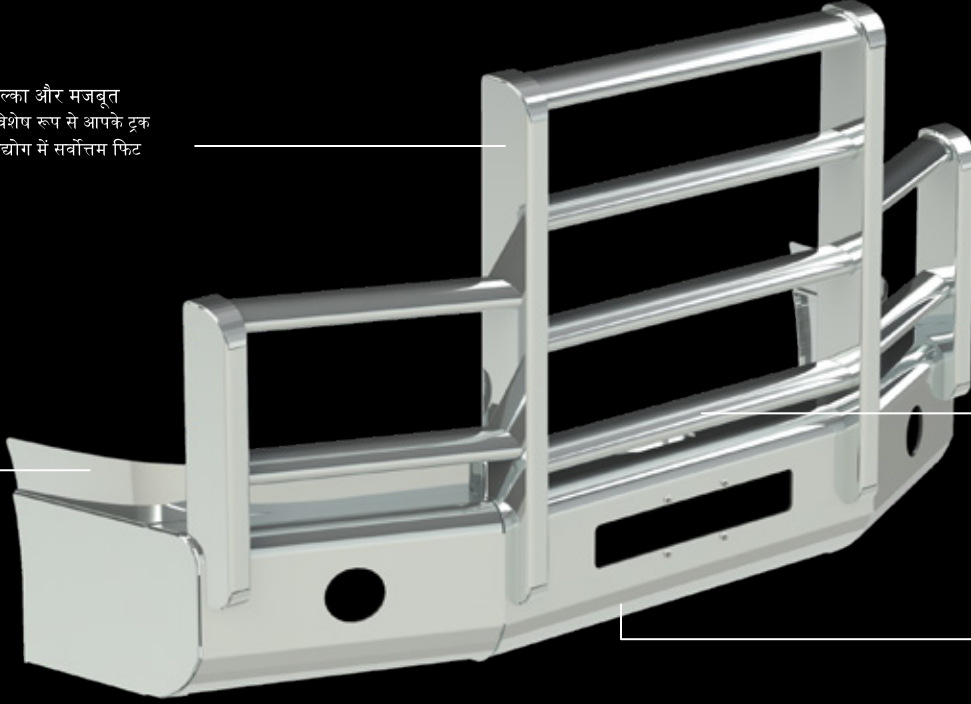

HERD

एरोप्लस

एल्युमिनियम कगार्ड व स्लैम लैच और के साथ निर्मित

पीटरबिल्ट 579 के लिए वशिष रूप से बनाया गया है

एरोप्लस

बाजार म सबसे
क्रांतिकारी ट्रक गार्ड

ईंधन संरक्षण के लिए हल्का

उन्नत दक्षता के लिए और अधिक
वायुगतिक य

किसी भी अन्य गार्ड कि
तुलना म संचालित करने
म आसन

Bendix Wingman[®] मरटेर क
साथ अनुकूल

वाहन सुरक्षा में नया मानक

पहली आफ्टर मार्किट बम्पर को देखने के लिए आज अपने स्थानीय वेस्टर्न स्टार डीलर से संपर्क करें जो ग को कम करता है, ईंधन दक्षता में सुधार करता है और प्रदर्शन या शेनी पर समझौता नह करता है।

एरोप्लास सहित वाहन गार्ड की
पूरी लाइन यहाँ देख

HERD.com

एरोप्लस नवाचार जो परिणाम निकालता है

उन्नत डिजाईन

पतला आकार, हल्का और मजबूत
लेजर कट बम्पर विशेष रूप से आपके ट्रक
के लिए आकार; उद्योग में सर्वोत्तम फिट
और परिष्करण

स्लैम कुंडी

सुधार तंत्र; इंजन का
उपयोग त्वरित और
आसान है

लिफ्ट सहायक

कम से कम 13 lbs वजन उठाता है

सहायक उपकरण

सिग्नल लाइट्स

आधुनिक त्वरित और आसान स्थापित होने वाले

राडार शील्ड्स