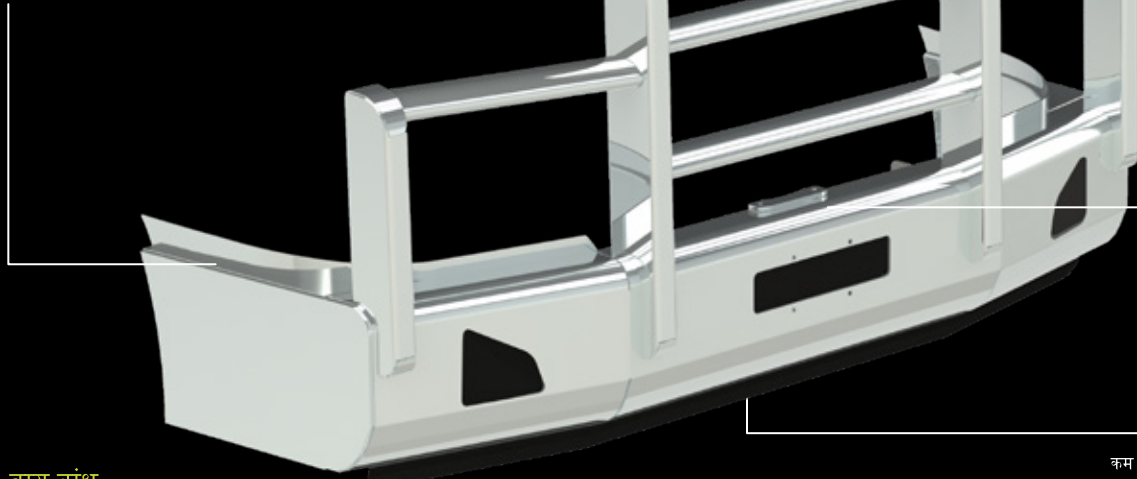

किसी भी अन्य गार्ड कि
तुलना म संचालित करने
म आसन

WABCO मैरेटर के
साथ अनुकूल

वाहन सुरक्षा में नया मानक

पहली आफ्टर मार्केट बम्पर को देखने के लिए आज अपने स्थानीय वेस्टर्न स्टार डीलर से संपर्क करें जो ग को कम करता है, ईंधन दक्षता में सुधार करता है और प्रदर्शन या शेरी पर समझौता नह करता है।

एरोप्लास सहित वाहन गार्ड की
पूरी लाइन यहाँ देख

HERD.com

एरोप्लस नवाचार जो परिणाम निकालता है

उन्नत डिजाईन

पतला आकार, हल्का और मजबूत
लेजर कट बम्पर विशेष रूप से आपके ट्रक
के लिए आकार; उद्योग में सर्वोत्तम फिट
और परिष्करण

स्लैम कुंडी

सुधार तंत्र; इंजन का
उपयोग त्वरित और
आसान है

लिफ्ट सहायक

कम से कम 13 lbs वजन उठाता है

वायु बांध

खींचाव कम कर देता है; ईंधन
को बनाए रखता है

सहायक उपकरण

सिग्नल लाइट्स

आधुनिक त्वरित और आसान स्थापित होने वाला

राडार शील्ड्स

कस्टम कट बहुलक ढाल

वोल्ट-ऑन लाइट टैब

स्टाइलिश वोल्ट-ऑन ब्रेकेट्स; स्थिति जहां आप चाहें हैं

ड्राइविंग लाइट कटआउट बम्पर से मिलान करने के लिए
आकार को कवर करता है;
कोष्ठक शामिल हैं